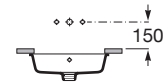

SCHIȚE TEHNICE

CARACTERISTICI

Adâncime vas (mm): 110

Configurație ventil de scurgere: Fără ventile de scurgere

Formă: Pătrată

Lungime vas (mm): 400

Lățime vas (mm): 350

Material: Porțelan

Tip instalare: Încastat / Sub blat

The Gap

Creat de Antonio Bullo, acest concept este atât compact cât și funcțional. Această gamă largă se adaptează tuturor posibilităților și vă permite să optimizați spațiul din baie. Liniile moderne și elegante fac ca această alegere să fie una inteligentă.