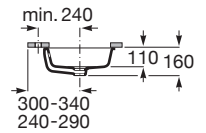

THE GAP

SQUARE - Lavoar sub blat din porțelan

DIMENSIUNI

Lungime 400 mm
Lățime 350 mm
Înălțime 160 mm

CULORI ȘI FINISAJE

00 White

PRE (FĂRĂ TVA) (FĂRĂ TVA)

603,00 LEI

SCHIȚE TEHNICE

CARACTERISTICI

Adâncime vas (mm): 110

Configurație ventil de scurgere: Fără ventile de scurgere

Formă: Pătrată

Lungime vas (mm): 400

Lățime vas (mm): 350

Material: Porțelan

Tip instalare: Încastat / Sub blat

The Gap

Creat de Antonio Bullo, acest concept este atât compact cât și funcțional. Această gamă largă se adaptează tuturor posibilităților și vă permite să optimizați spațiul din baie. Liniile moderne și elegante fac ca această alegere să fie una inteligentă.