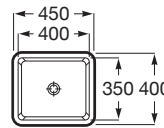

THE GAP

SQUARE - Lavoar sub blat din porțelan

DIMENSIUNI

Lungime 400 mm
Lățime 350 mm
Înălțime 160 mm

CULORI ȘI FINISAJE

00 White

PRE (FĂRĂ TVA) (FĂRĂ TVA)

603,00 LEI

SCHIȚE TEHNICE

CARACTERISTICI

Adâncime vas (mm): 110

Configurație ventil de scurgere: Fără ventile de scurgere

Formă: Pătrată

Lungime vas (mm): 400

Lățime vas (mm): 350

Material: Porțelan

Tip instalare: Încastat / Sub blat

The Gap

Creat de Antonio Bullo, acest concept este atât compact cât și funcțional. Această gamă largă se adaptează tuturor posibilităților și vă permite să optimizați spațiul din baie. Liniile moderne și elegante fac ca această alegere să fie una inteligentă.